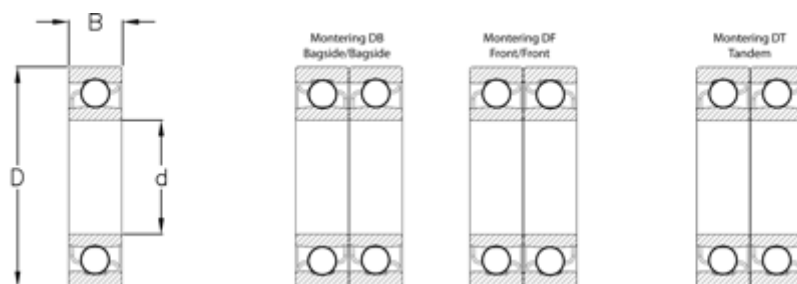

Varenummer: 570801200805  
Beskrivelse: NSK Vinkelkontaktleje 7001A  
d=12 D=28 B=8 Vinkel 30°

## Mål

$B = 8$   
 $D = 28$   
 $d = 12$